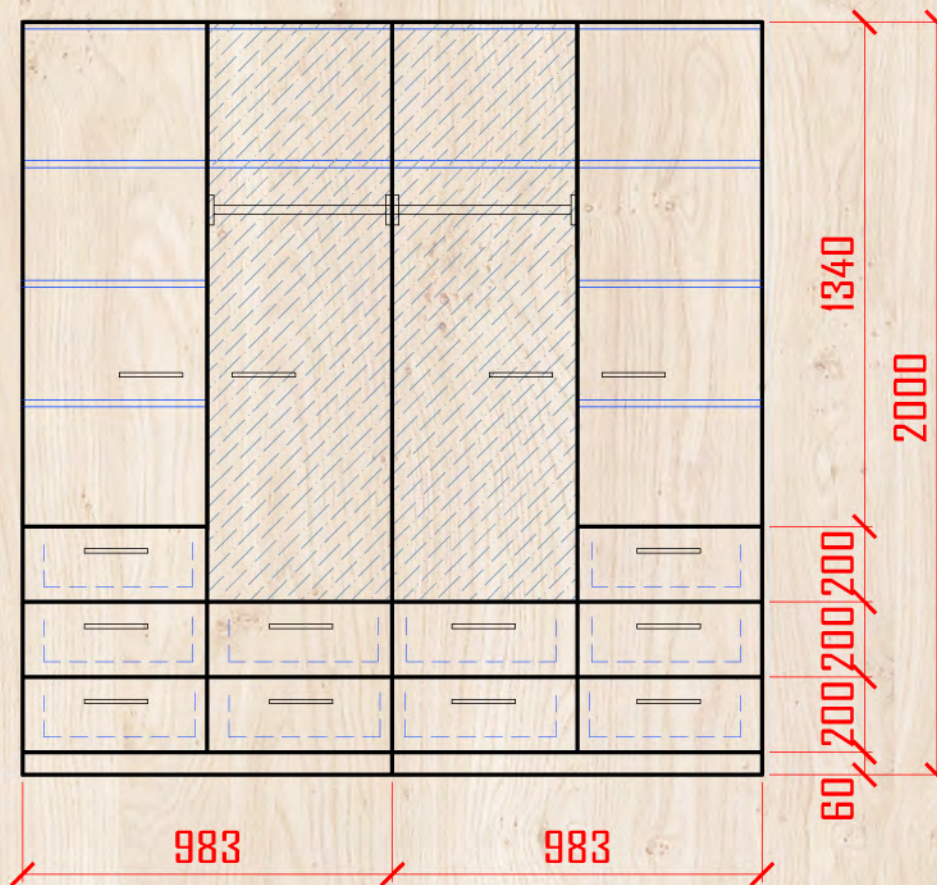

AN Lot 09

Материалы

1. Дсп Egger H3129 ST9 мерано коричневый
2. Дсп Egger 1000 ST30 белый глянец
3. Ручки 160мм
4. направл полного выдвижения 500
5. Труба d=25
6. Петли star