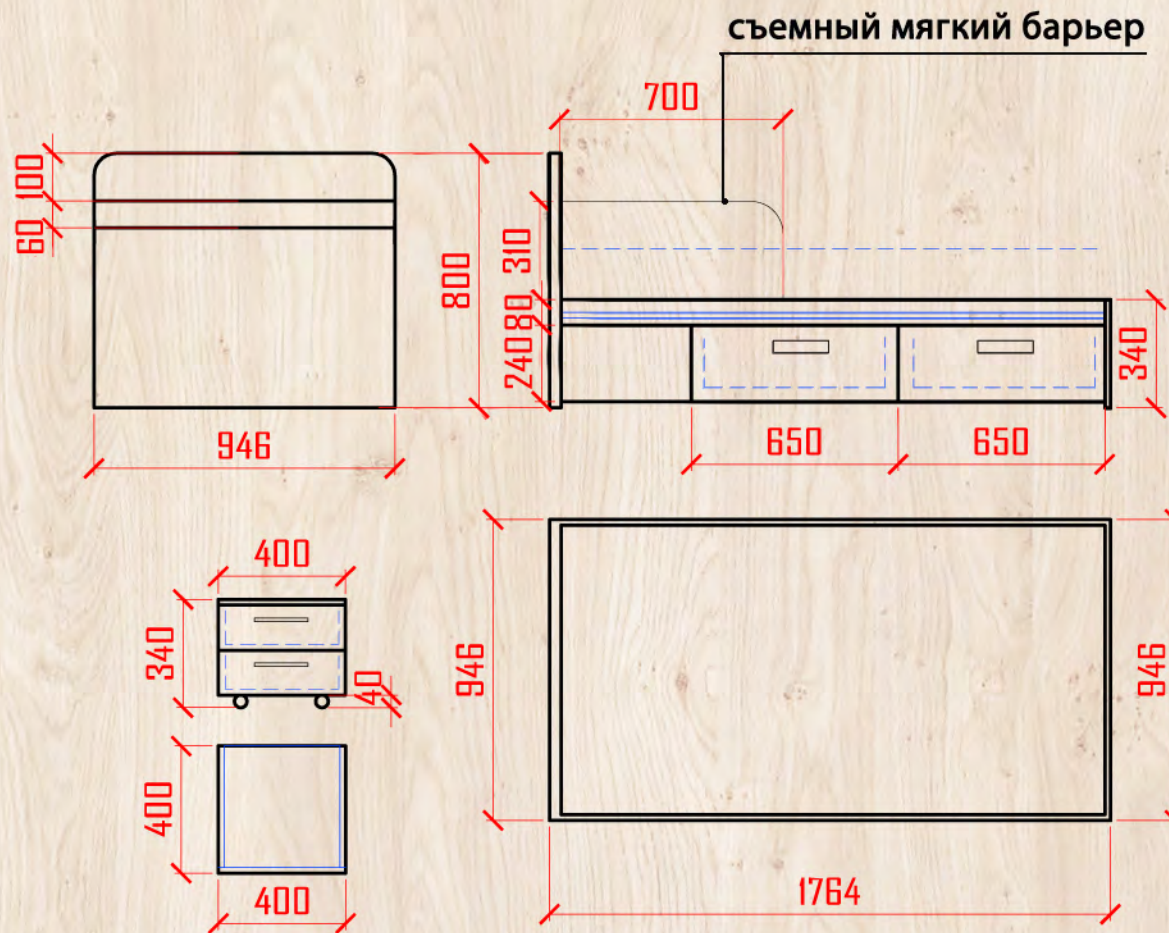

AN Lot 01

Материалы

1. Дсп Egger H3129 ST9 мерано коричневый
2. Дсп U999 ST30 черный глянец
3. Опора конус Н=60 мм
4. Зеркало
5. Крючок

AN Lot 02

Материалы

1. Дсп Egger H3129 ST9 мерано коричневый
2. Дсп U999 ST30 черный глянец
3. Опора конус H=60 мм
4. Зеркало
5. Крючок
6. Ручка рейлинг 160мм
7. Направл полного выдвижения
8. Петли star

AN Lot 05

Материалы

1. Дсп Egger H1137 Дуб феррара черно-коричневый
2. Дсп Egger U108 ST30 ваниль глянец
3. Ручки 160мм
4. направл полного выдвижения 700
5. направл полного выдвижения 350
6. Опора роликовая Н=50
7. Ручки врезные 90мм