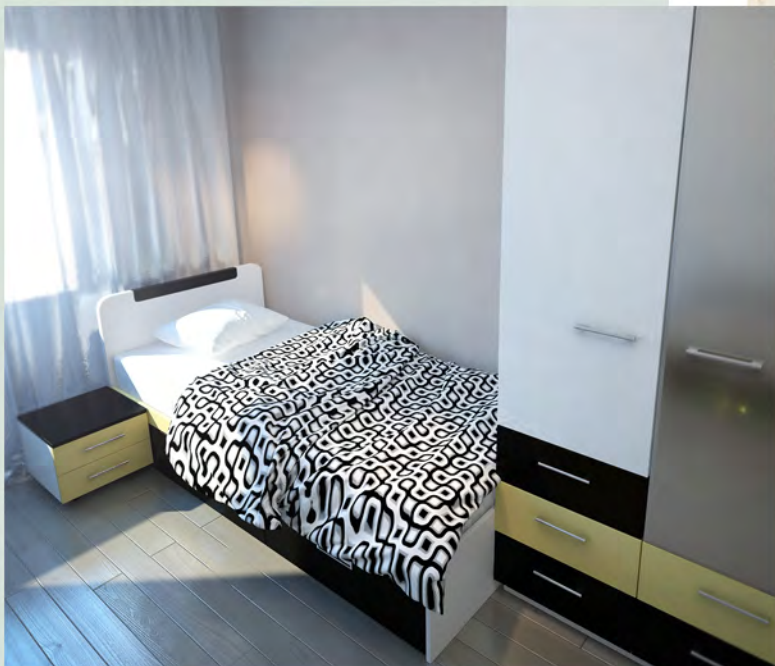

AN Lot 10

Материалы

1. Дсп Kronospan 9556 PE galben royal
2. Дсп Egger 1000 ST30 белый глянец
3. Дсп Egger 999 ST2 черная кожа
4. Ручки 160мм
5. направл полного выдвижения 700
6. направл полного выдвижения 350
7. Опора роликовая Н=50
8. Ручка врезные 90мм