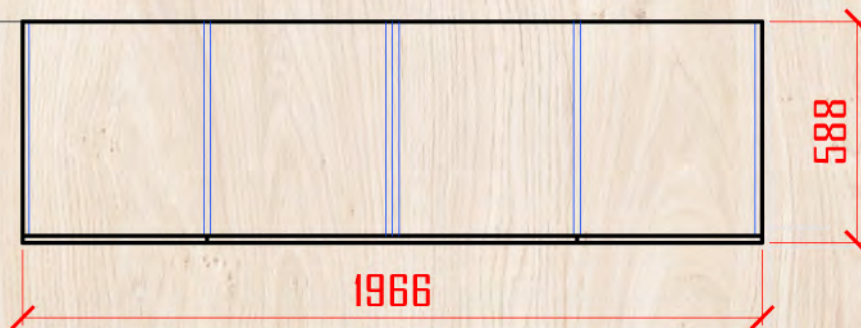

AN Lot 09

Материалы

1. Дсп Egger H3129 ST9 мерано коричневый
2. Дсп Egger 1000 ST30 белый глянец
3. Ручки 160мм
4. направл полного выдвижения 500
5. Труба d=25
6. Петли star