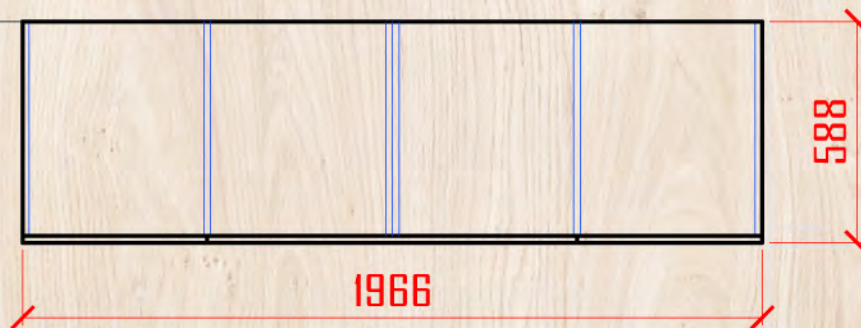

AN Lot 11

Материалы

1. Дсп Kronospan 9556 PE galben royal
2. Дсп Egger 1000 ST30 белый глянец
3. Дсп Egger 999 ST2 черная кожа
4. Ручки 160мм
5. направл полного выдвижения 500
6. труба d=25
7. Петли star