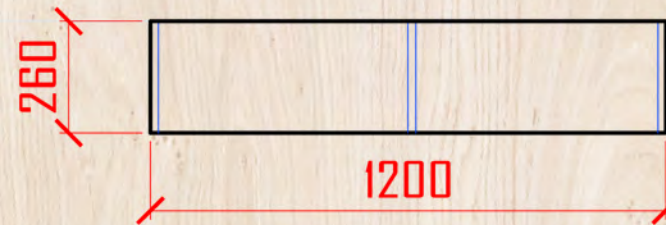

AN Lot 01

Материалы

1. Дсп Egger H3129 ST9 мерано коричневый
2. Дсп U999 ST30 черный глянец
3. Опора конус Н=60 мм
4. Зеркало
5. Крючок

AN Lot 02

Материалы

1. Дсп Egger H3129 ST9 мерано коричневый
2. Дсп U999 ST30 черный глянец
3. Опора конус H=60 мм
4. Зеркало
5. Крючок
6. Ручка рейлинг 160мм
7. Направл полного выдвижения
8. Петли star