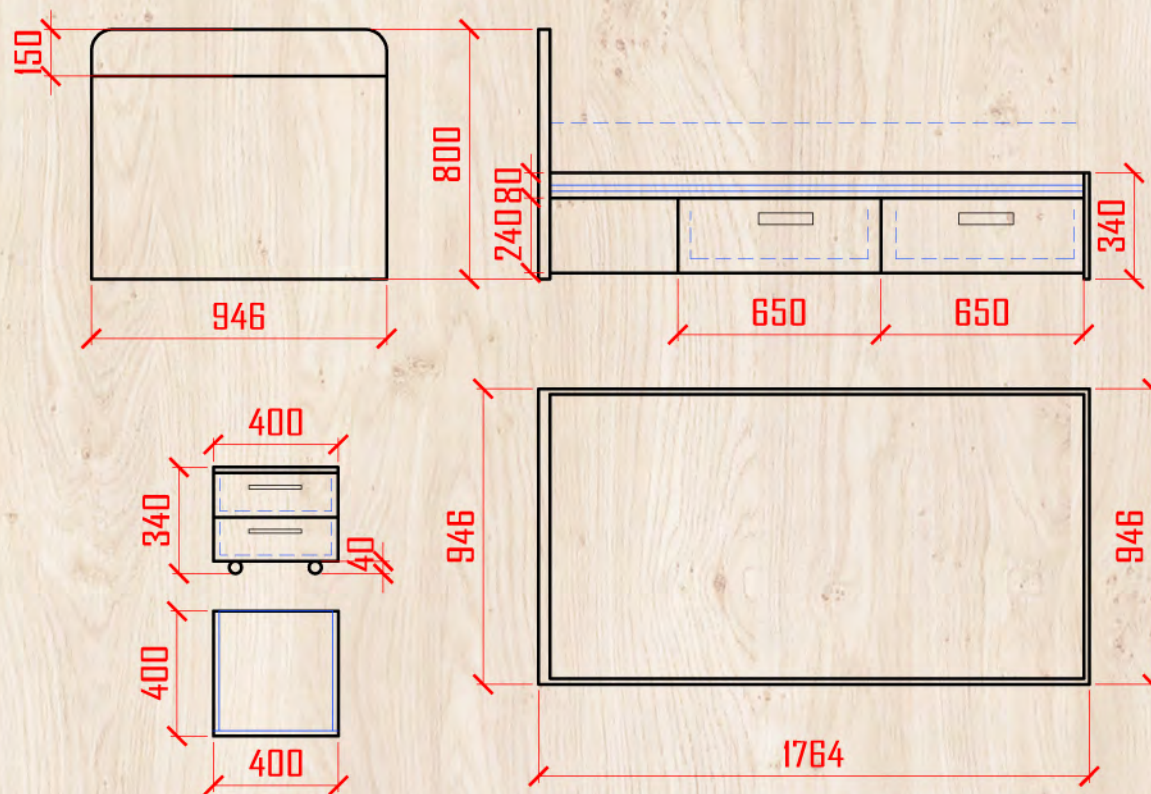

AN Lot 08

Материалы

1. Дсп Egger H3129 ST9 мерано коричневый
2. Дсп Egger 1000 ST30 белый глянец
3. Ручки 160мм
4. направл полного выдвижения 700
5. направл полного выдвижения 350
6. Опора роликовая Н=50
7. Ручки резные 90мм