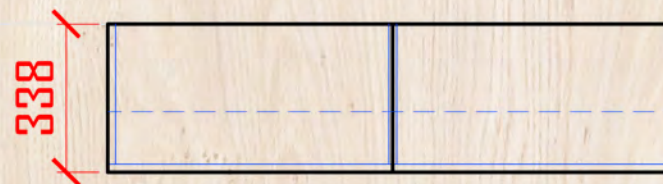

AN Lot 01

Материалы

1. Дсп Egger H3129 ST9 мерано коричневый
2. Дсп U999 ST30 черный глянец
3. Опора конус Н=60 мм
4. Зеркало
5. Крючок

AN Lot 02

Материалы

1. Дсп Egger H3129 ST9 мерано коричневый
2. Дсп U999 ST30 черный глянец
3. Опора конус H=60 мм
4. Зеркало
5. Крючок
6. Ручка рейлинг 160мм
7. Направл полного выдвижения
8. Петли star