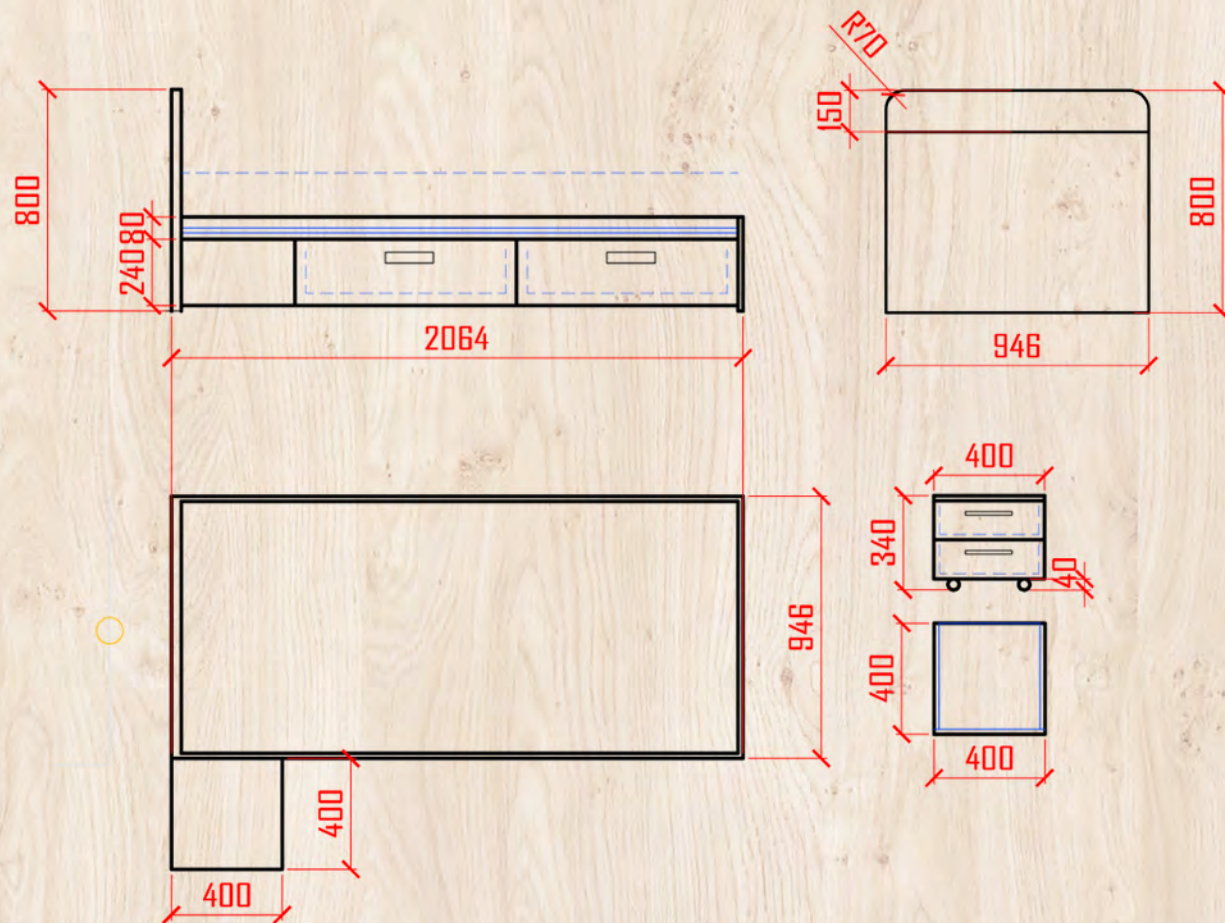

AN Lot 06

Материалы

1. Дсп Egger H1137 Дуб феррара черно-коричневый
2. Дсп Egger U108 ST30 ваниль глянец
3. Ручки 160мм
4. направл полного выдвижения 500
5. петли star
6. Труба d=25

AN Lot 07

Материалы

- 1. Дсп Egger H3129 ST9 мерано коричневый
- 2. Дсп Egger 1000 ST30 белый глянец
- 3. Ручки 160мм
- 4. направл полного выдвижения 700
- 5. направл полного выдвижения 350
- 6. Опора роликовая Н=50
- 7. Ручки врезные 90мм

AN Lot 08

Материалы

1. Дсп Egger H3129 ST9 мерано коричневый
2. Дсп Egger 1000 ST30 белый глянец
3. Ручки 160мм
4. направл полного выдвижения 700
5. направл полного выдвижения 350
6. Опора роликовая Н=50
7. Ручки резные 90мм