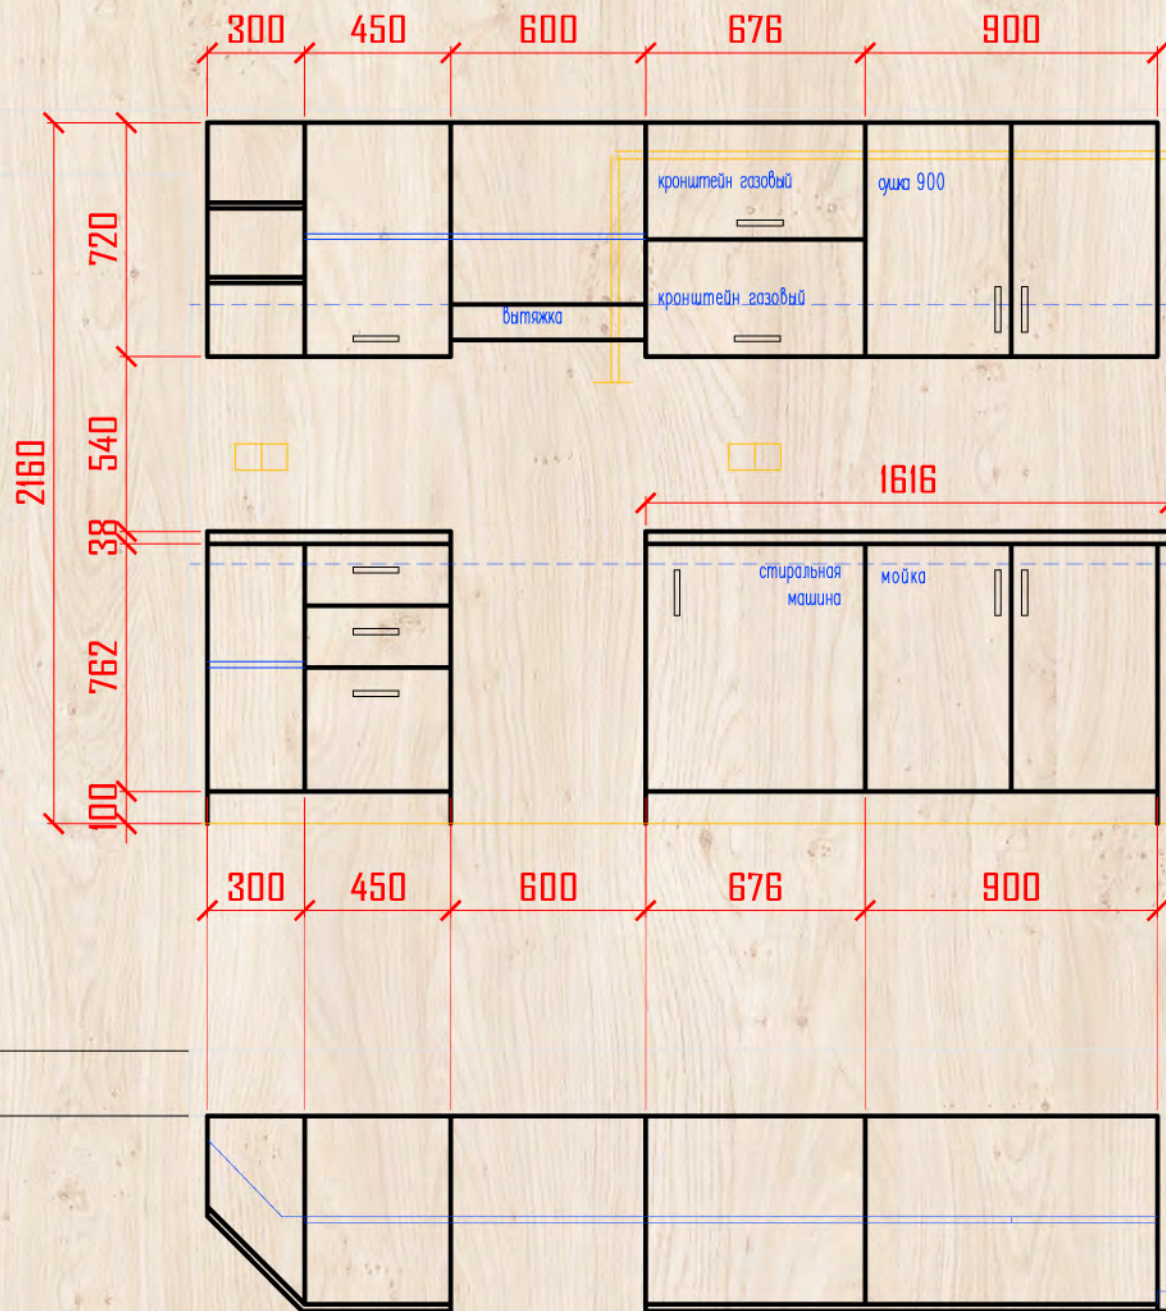

AN Lot 14

Материалы

1. Дсп Egger H3370 st22 дуб болотный
2. Дсп Egger 1000 ST30 белый глянец
3. Ручки 160мм
4. Ящики самбокс
5. Кронштейн газовый
6. Петли star
7. опора кухонная H100