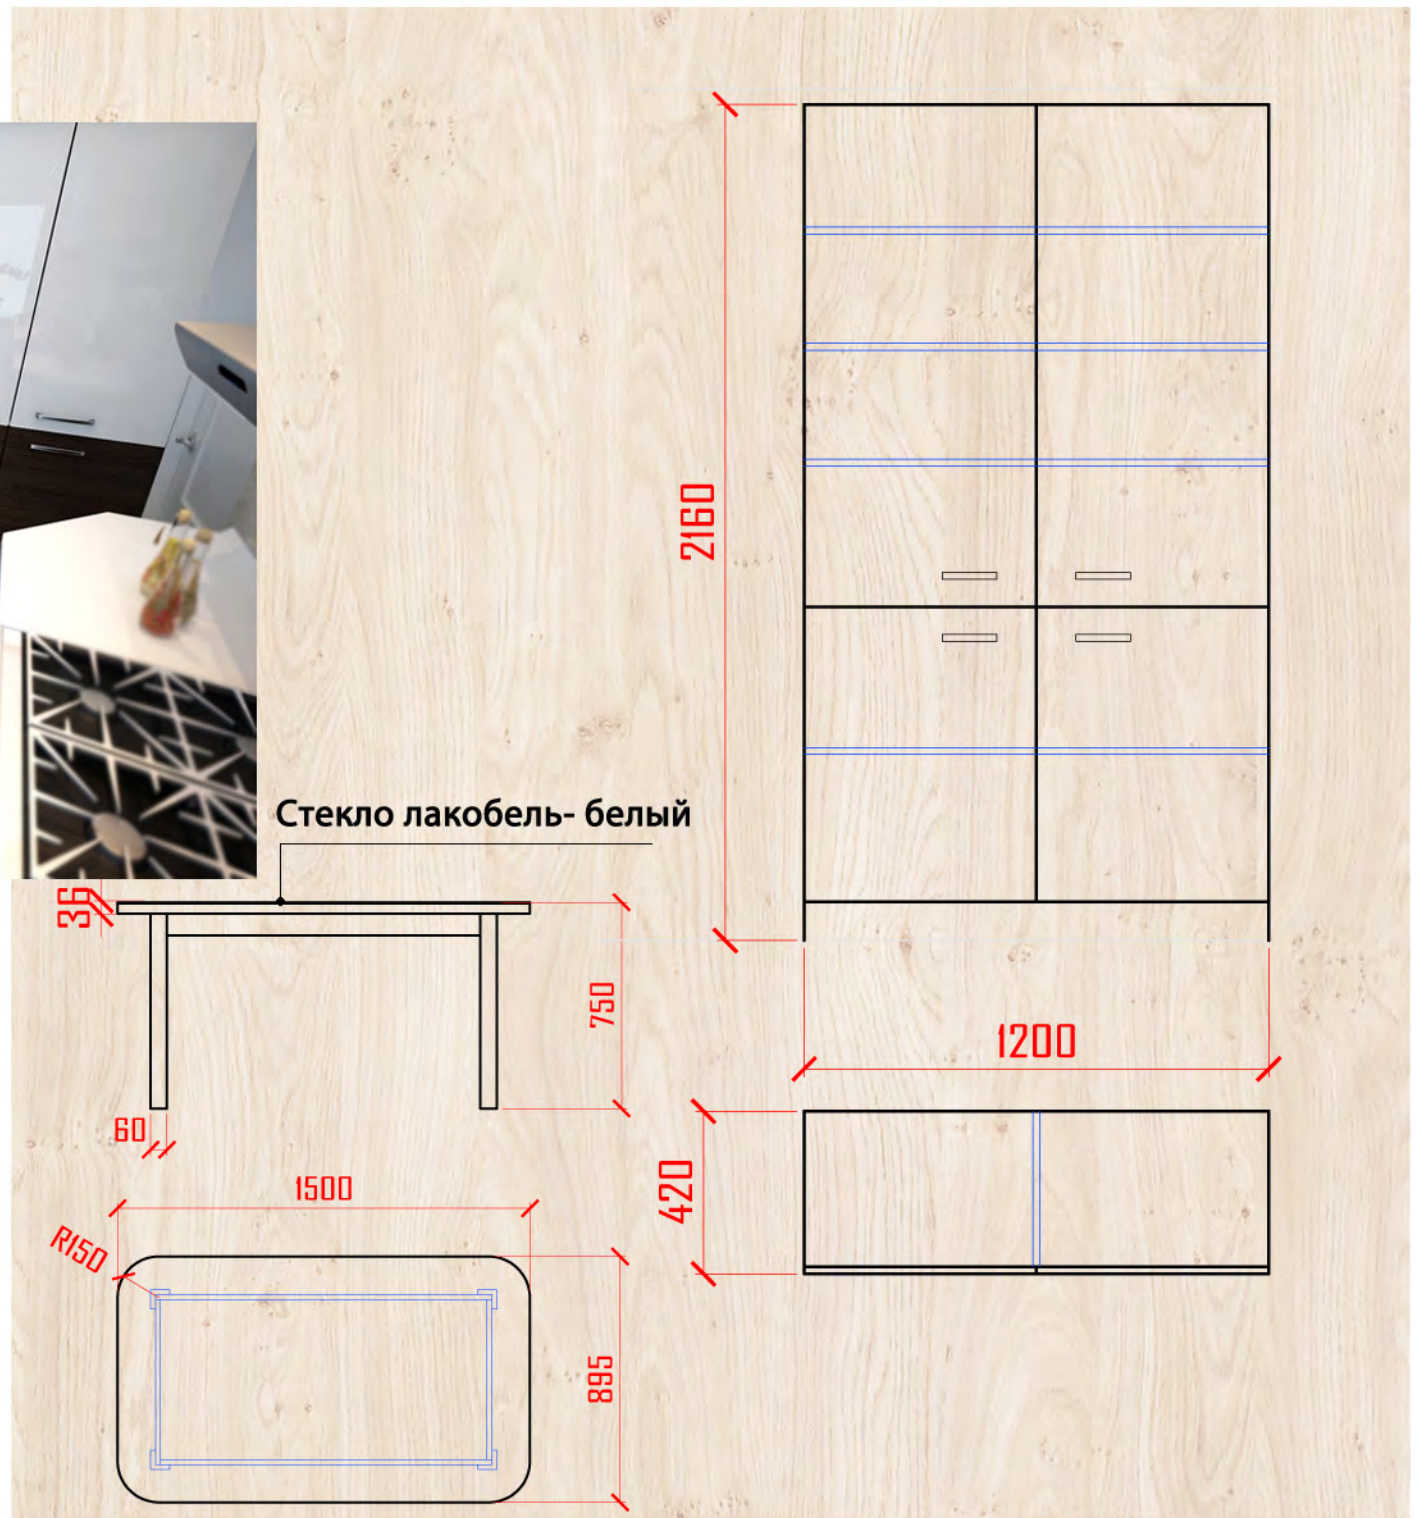

AN Lot 01

Материалы

1. Дсп Egger H3129 ST9 мерано коричневый
2. Дсп U999 ST30 черный глянец
3. Опора конус Н=60 мм
4. Зеркало
5. Крючок

AN Lot 02

Материалы

1. Дсп Egger H3129 ST9 мерано коричневый
2. Дсп U999 ST30 черный глянец
3. Опора конус H=60 мм
4. Зеркало
5. Крючок
6. Ручка рейлинг 160мм
7. Направл полного выдвижения
8. Петли star

AN Lot 03

Материалы

- 1. Дсп Egger H3370 st22 дуб болотный
- 2. Дсп Egger 1000 ST30 белый глянец
- 3. Ручки 160мм
- 4. опора кухонная H100
- 5. Петли star
- 6. Стекло лакобель- белый

AN Lot 04

Материалы

- 1. Дсп Egger H1137 Дуб феррара черно-коричневый
- 2. Дсп Egger U108 ST30 ваниль глянец
- 3. Ручки 160мм
- 4. направл полного выдвижения 700
- 5. направл полного выдвижения 350
- 6. Опора роликовая Н=50
- 7. Ручки врезные 90мм

AN Lot 05

Материалы

1. Дсп Egger H1137 Дуб феррара черно-коричневый
2. Дсп Egger U108 ST30 ваниль глянец
3. Ручки 160мм
4. направл полного выдвижения 700
5. направл полного выдвижения 350
6. Опора роликовая Н=50
7. Ручки врезные 90мм

AN Lot 08

Материалы

1. Дсп Egger H3129 ST9 мерано коричневый
2. Дсп Egger 1000 ST30 белый глянец
3. Ручки 160мм
4. направл полного выдвижения 700
5. направл полного выдвижения 350
6. Опора роликовая Н=50
7. Ручки резные 90мм