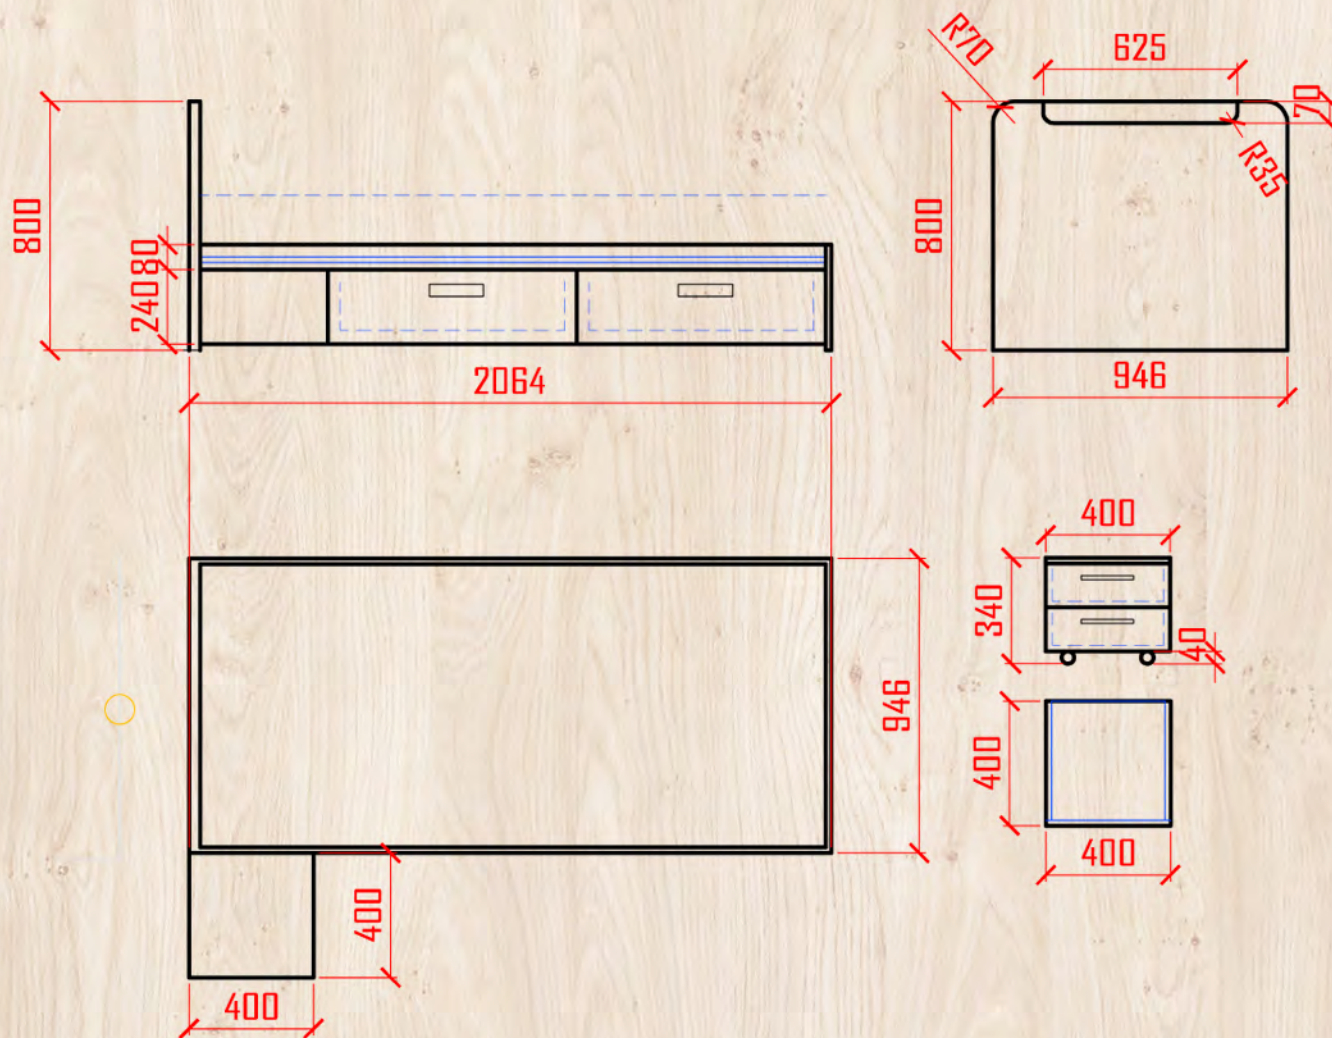

Материалы

1. Дсп Kronospan 9556 PE galben royal
2. Дсп Egger 1000 ST30 белый глянец
3. Дсп Egger 999 ST2 черная кожа
4. Ручки 160мм
5. направл полного выдвижения 700
6. направл полного выдвижения 350
7. Опора роликовая Н=50
8. Ручка врезные 90мм