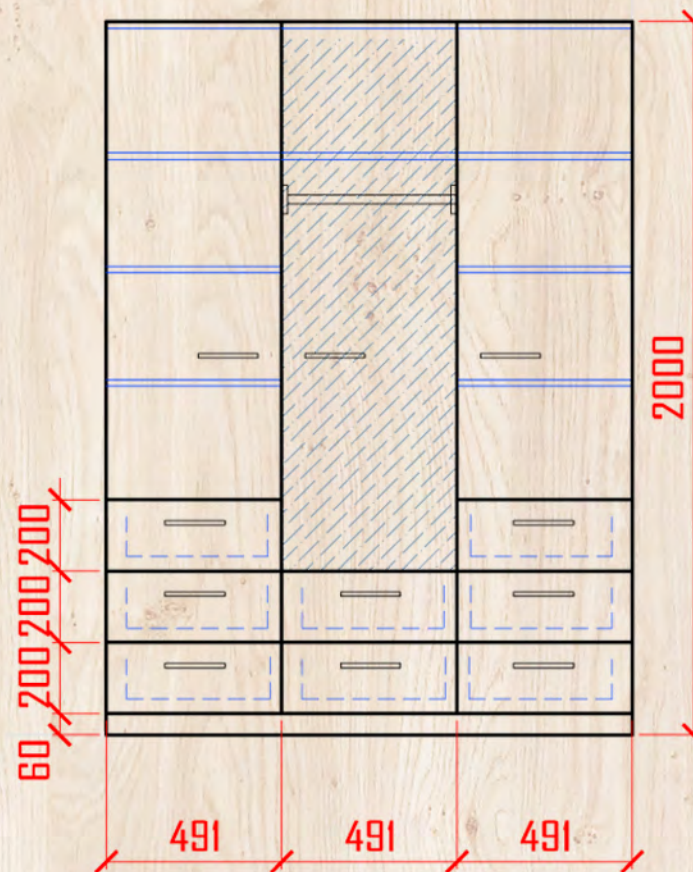

AN Lot 06

Материалы

1. Дсп Egger H1137 Дуб феррара черно-коричневый
2. Дсп Egger U108 ST30 ваниль глянец
3. Ручки 160мм
4. направл полного выдвижения 500
5. петли star
6. Труба d=25