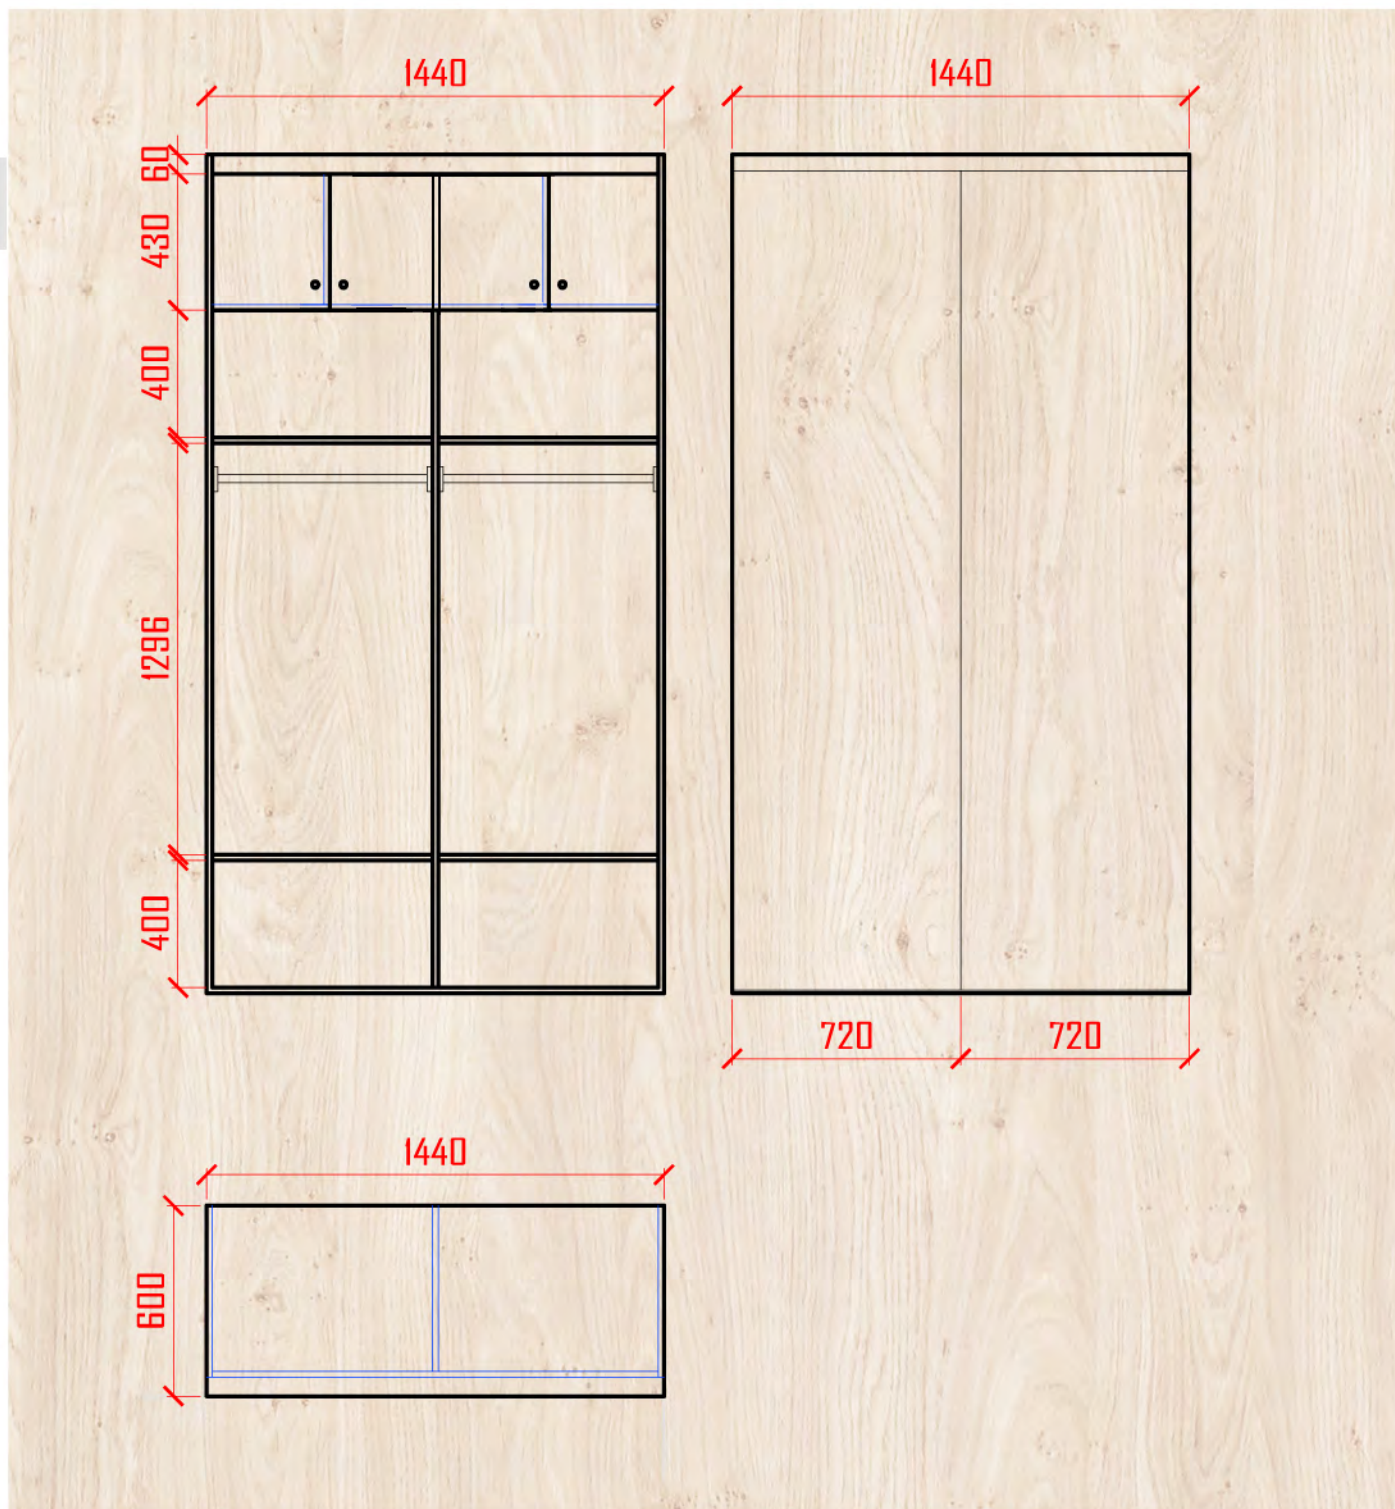

AN Lot 12

Материалы

1. Дсп Egger H1137 Дуб феррара черно-коричневый
2. Двери купе (зеркало на дсп)
3. Ручки рейлинг 160мм
4. Труба d 25
5. Петли star
6. Замок