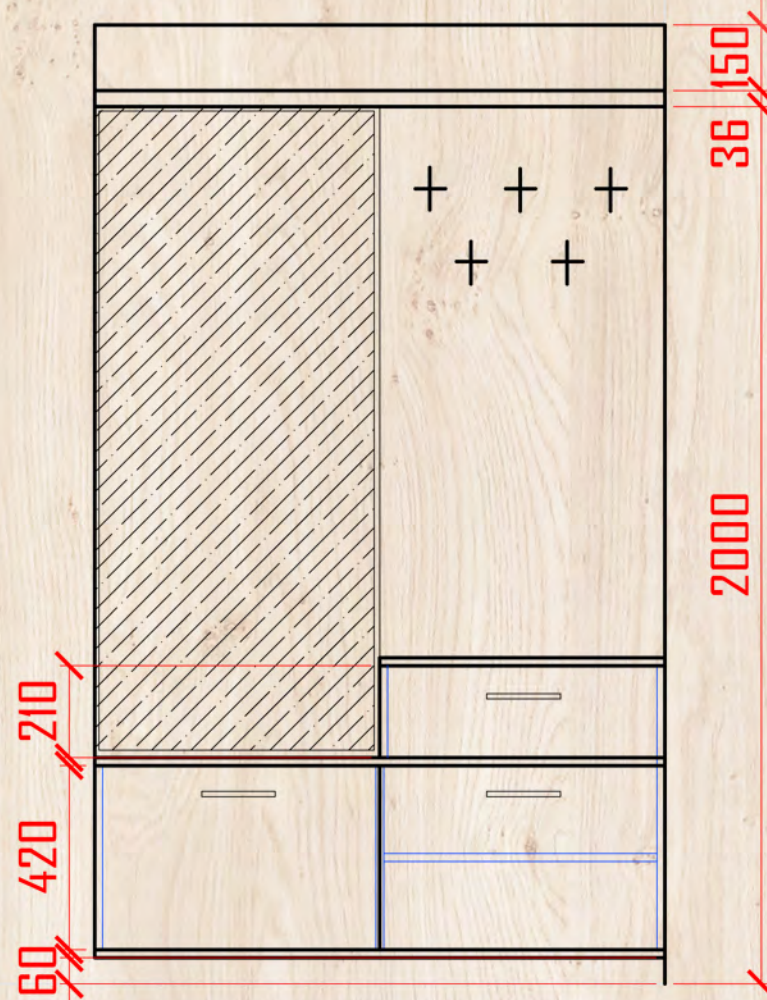

AN Lot 01

Материалы

1. Дсп Egger H3129 ST9 мерано коричневый
2. Дсп U999 ST30 черный глянец
3. Опора конус Н=60 мм
4. Зеркало
5. Крючок

AN Lot 02

Материалы

1. Дсп Egger H3129 ST9 мерано коричневый
2. Дсп U999 ST30 черный глянец
3. Опора конус H=60 мм
4. Зеркало
5. Крючок
6. Ручка рейлинг 160мм
7. Направл полного выдвижения
8. Петли star

AN Lot 05

Материалы

1. Дсп Egger H1137 Дуб феррара черно-коричневый
2. Дсп Egger U108 ST30 ваниль глянец
3. Ручки 160мм
4. направл полного выдвижения 700
5. направл полного выдвижения 350
6. Опора роликовая Н=50
7. Ручки врезные 90мм