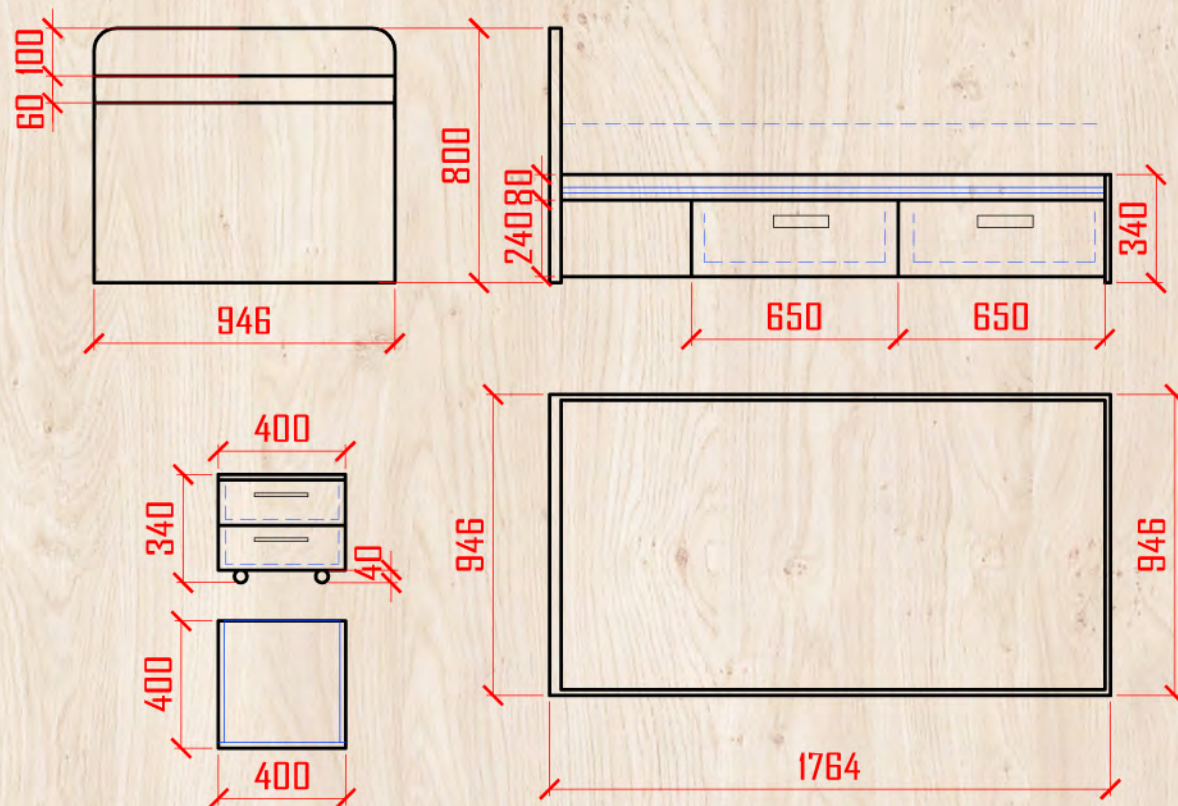

AN Lot 01

Материалы

1. Дсп Egger H3129 ST9 мерано коричневый
2. Дсп U999 ST30 черный глянец
3. Опора конус Н=60 мм
4. Зеркало
5. Крючок

AN Lot 02

Материалы

1. Дсп Egger H3129 ST9 мерано коричневый
2. Дсп U999 ST30 черный глянец
3. Опора конус H=60 мм
4. Зеркало
5. Крючок
6. Ручка рейлинг 160мм
7. Направл полного выдвижения
8. Петли star

AN Lot 05

Материалы

1. Дсп Egger H1137 Дуб феррара черно-коричневый
2. Дсп Egger U108 ST30 ваниль глянец
3. Ручки 160мм
4. направл полного выдвижения 700
5. направл полного выдвижения 350
6. Опора роликовая Н=50
7. Ручки врезные 90мм

AN Lot 08

Материалы

1. Дсп Egger H3129 ST9 мерано коричневый
2. Дсп Egger 1000 ST30 белый глянец
3. Ручки 160мм
4. направл полного выдвижения 700
5. направл полного выдвижения 350
6. Опора роликовая Н=50
7. Ручки резные 90мм