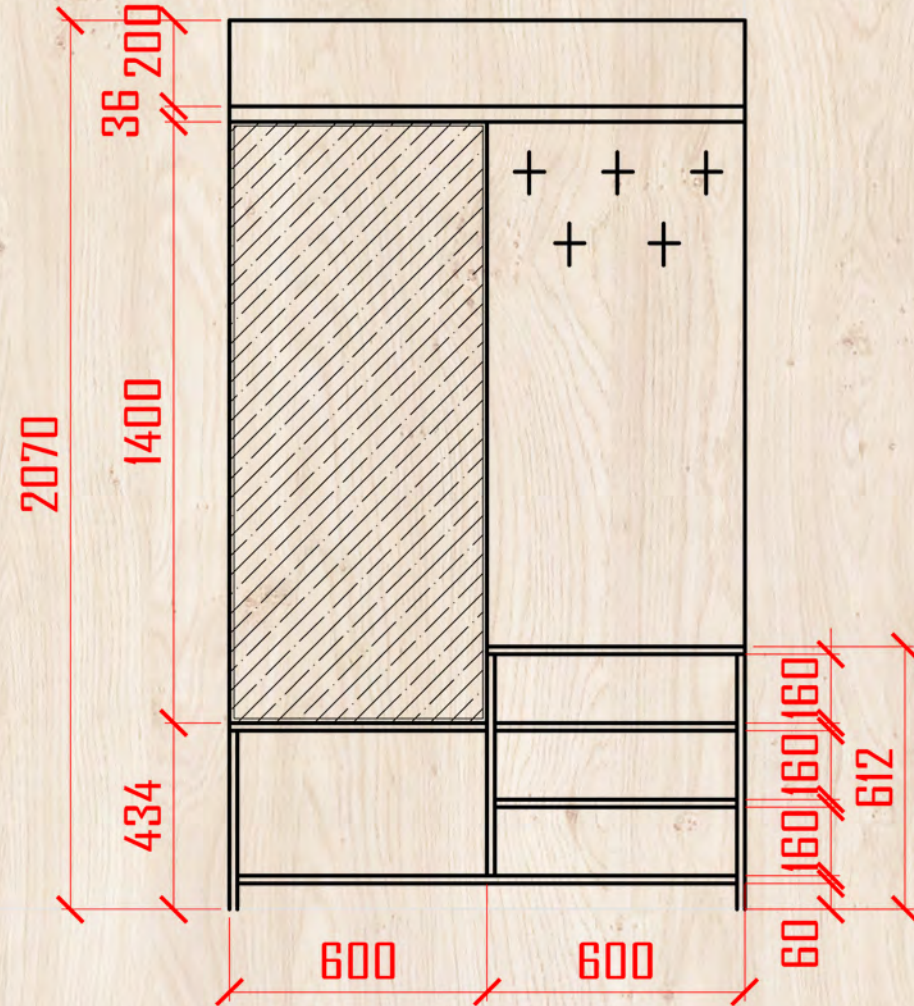

AN Lot 01

Материалы

1. Дсп Egger H3129 ST9 мерано коричневый
2. Дсп U999 ST30 черный глянец
3. Опора конус Н=60 мм
4. Зеркало
5. Крючок

AN Lot 02

Материалы

1. Дсп Egger H3129 ST9 мерано коричневый
2. Дсп U999 ST30 черный глянец
3. Опора конус H=60 мм
4. Зеркало
5. Крючок
6. Ручка рейлинг 160мм
7. Направл полного выдвижения
8. Петли star

AN Lot 03

Материалы

- 1. Дсп Egger H3370 st22 дуб болотный
- 2. Дсп Egger 1000 ST30 белый глянец
- 3. Ручки 160мм
- 4. опора кухонная H100
- 5. Петли star
- 6. Стекло лакобель- белый

AN Lot 04

Материалы

- 1. Дсп Egger H1137 Дуб феррара черно-коричневый
- 2. Дсп Egger U108 ST30 ваниль глянец
- 3. Ручки 160мм
- 4. направл полного выдвижения 700
- 5. направл полного выдвижения 350
- 6. Опора роликовая Н=50
- 7. Ручки врезные 90мм

AN Lot 05

Материалы

1. Дсп Egger H1137 Дуб феррара черно-коричневый
2. Дсп Egger U108 ST30 ваниль глянец
3. Ручки 160мм
4. направл полного выдвижения 700
5. направл полного выдвижения 350
6. Опора роликовая Н=50
7. Ручки врезные 90мм

AN Lot 08

Материалы

1. Дсп Egger H3129 ST9 мерано коричневый
2. Дсп Egger 1000 ST30 белый глянец
3. Ручки 160мм
4. направл полного выдвижения 700
5. направл полного выдвижения 350
6. Опора роликовая Н=50
7. Ручки резные 90мм