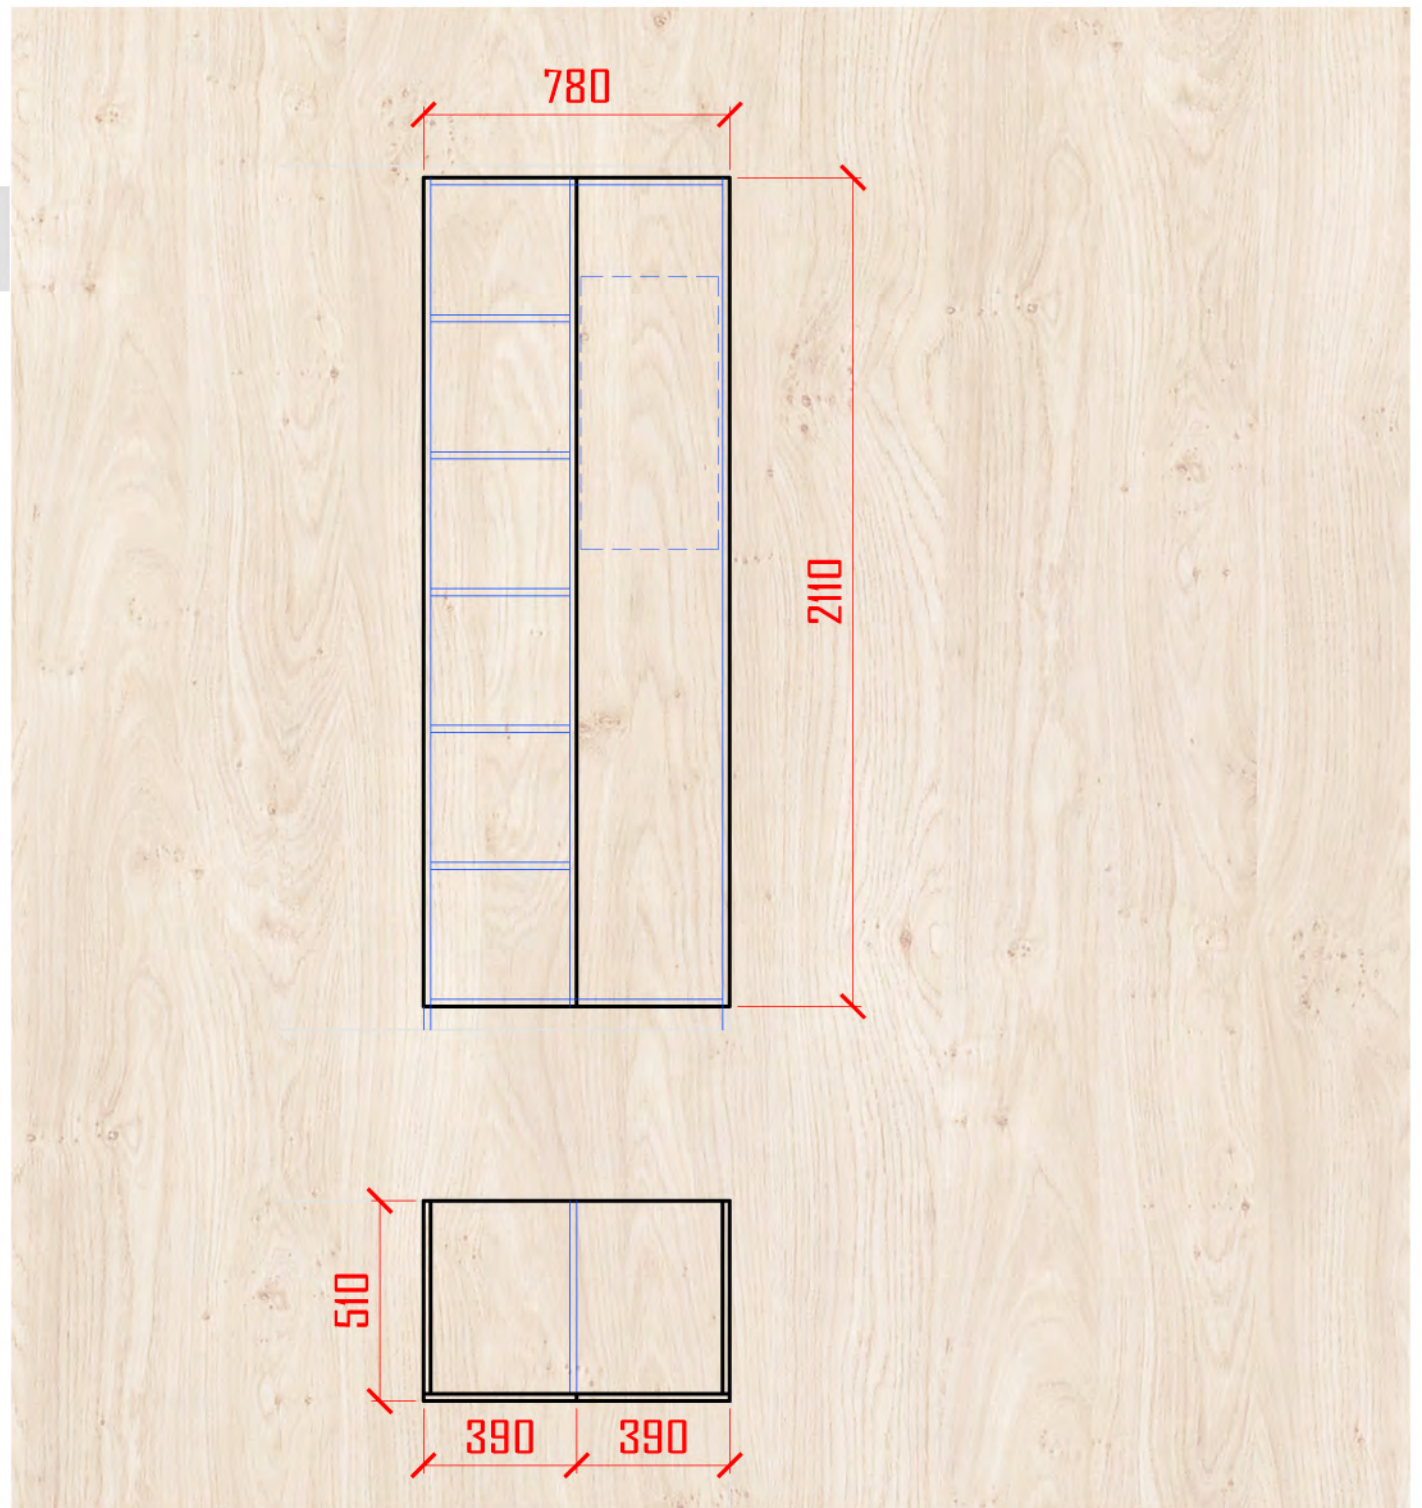

AN Lot 13

Материалы

1. Дсп Egger 1000 ST30 белый глянец
2. Ручки 160мм
3. Петли star