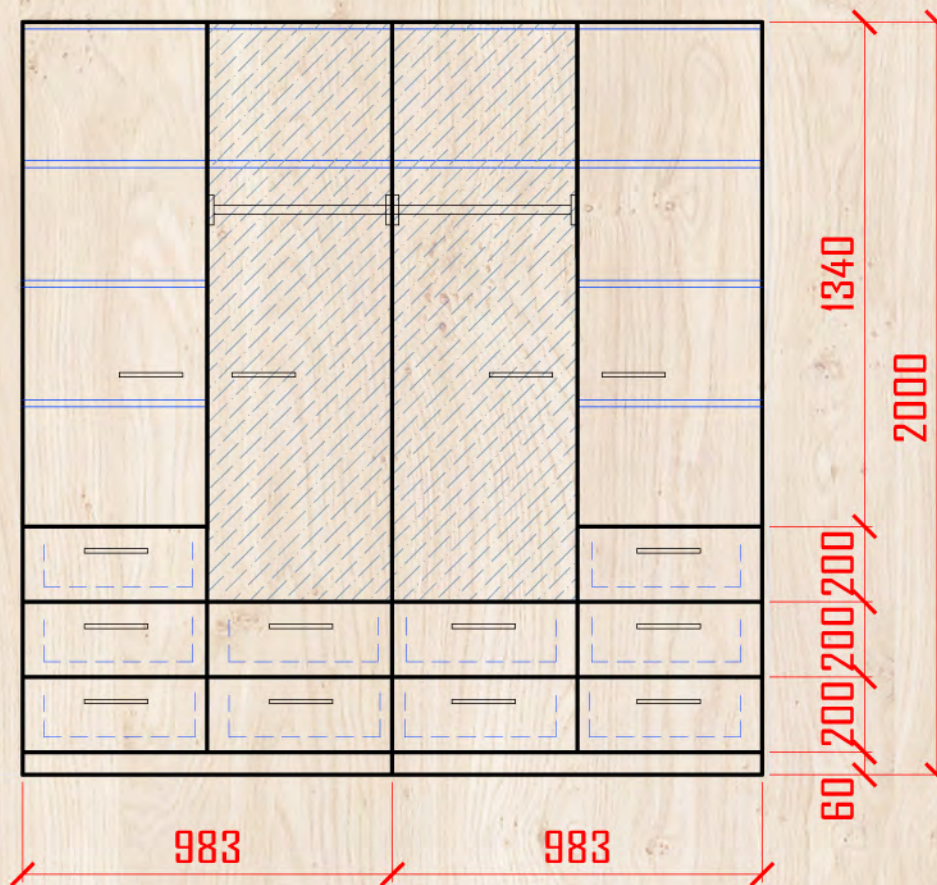

AN Lot 11

Материалы

1. Дсп Kronospan 9556 PE galben royal
2. Дсп Egger 1000 ST30 белый глянец
3. Дсп Egger 999 ST2 черная кожа
4. Ручки 160мм
5. направл полного выдвижения 500
6. труба d=25
7. Петли star